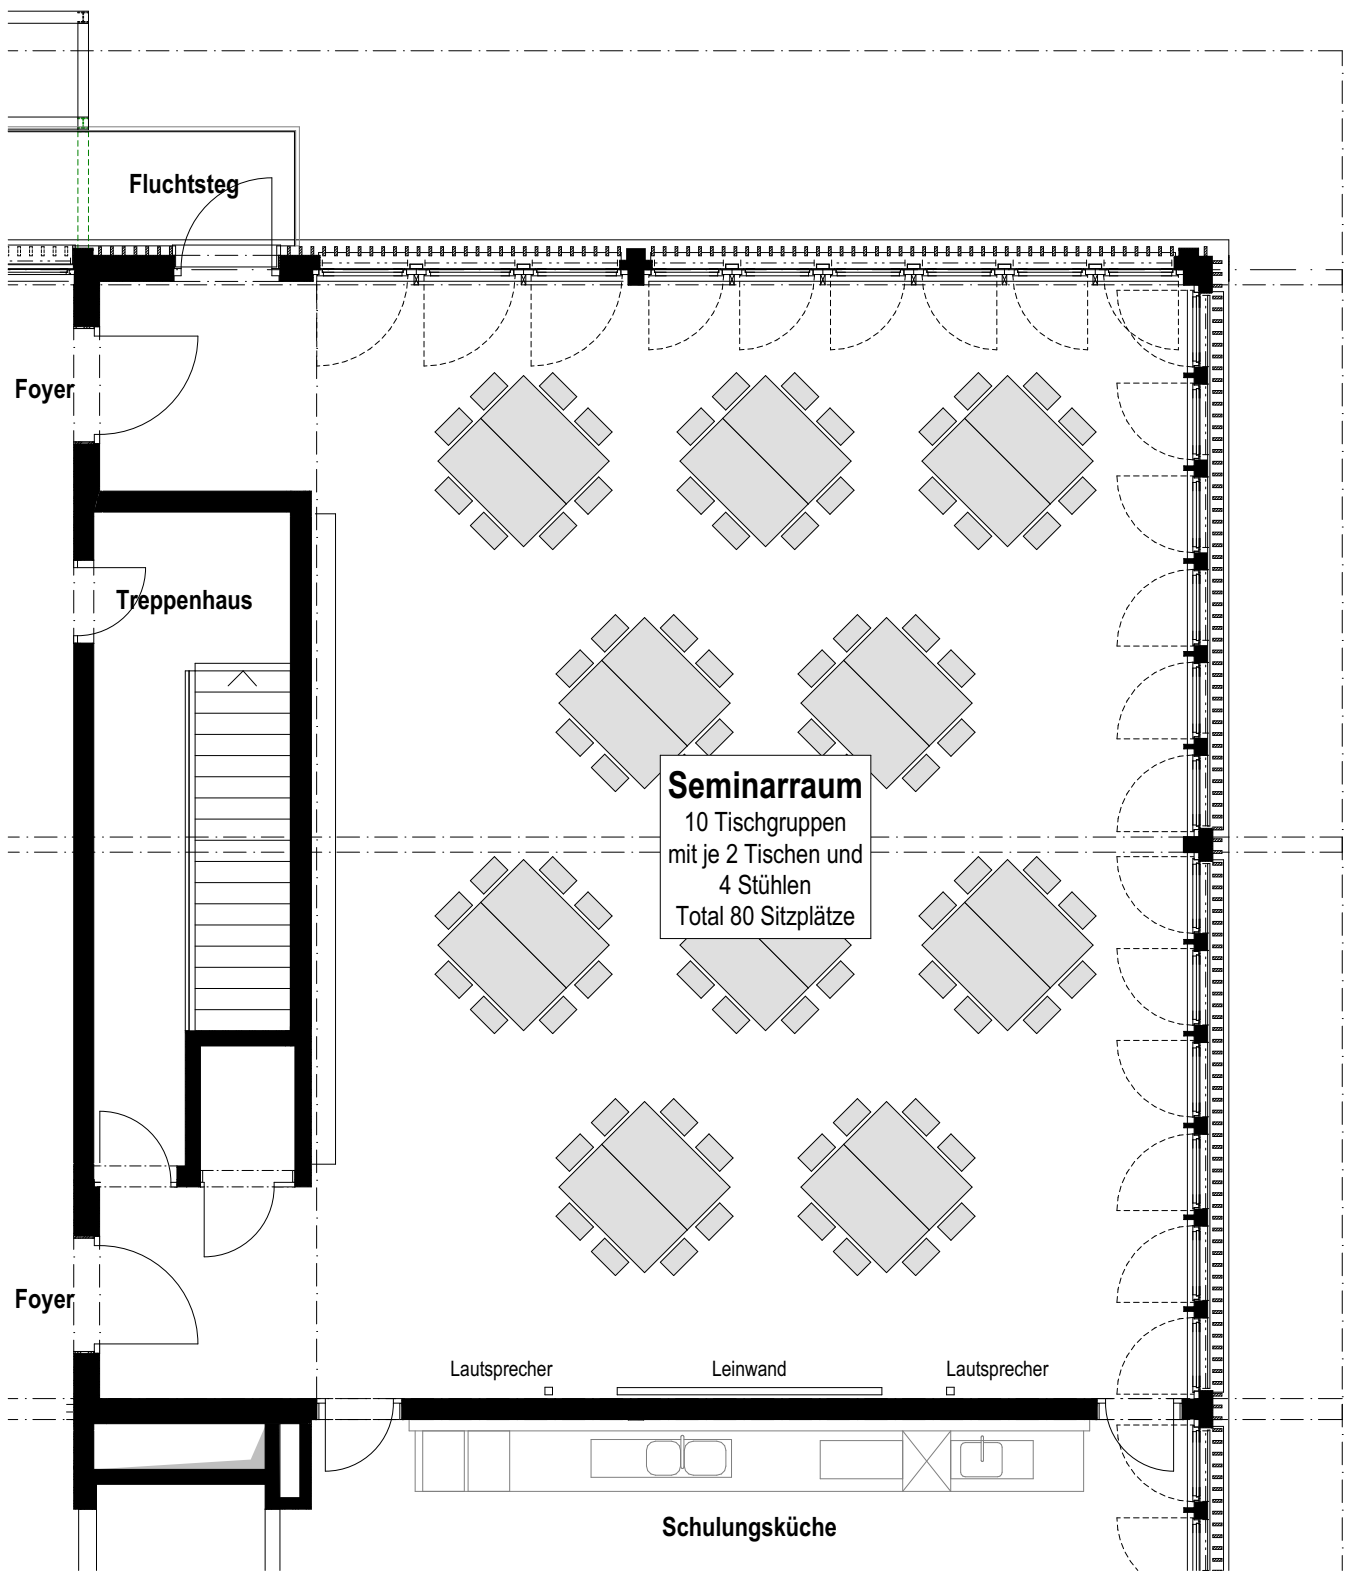

Seminarraum Möbilierung A 1:100

200.10_9_41

© Schwyter Benz Architekten AG

A4 dg, bu, mk

2.8.2021

Regiofair, Agrovision Zentralschweiz AG, Burgrain 8, 6248 Alberswil
 200.10 Neubau Schüür Burgrain , Alberswil