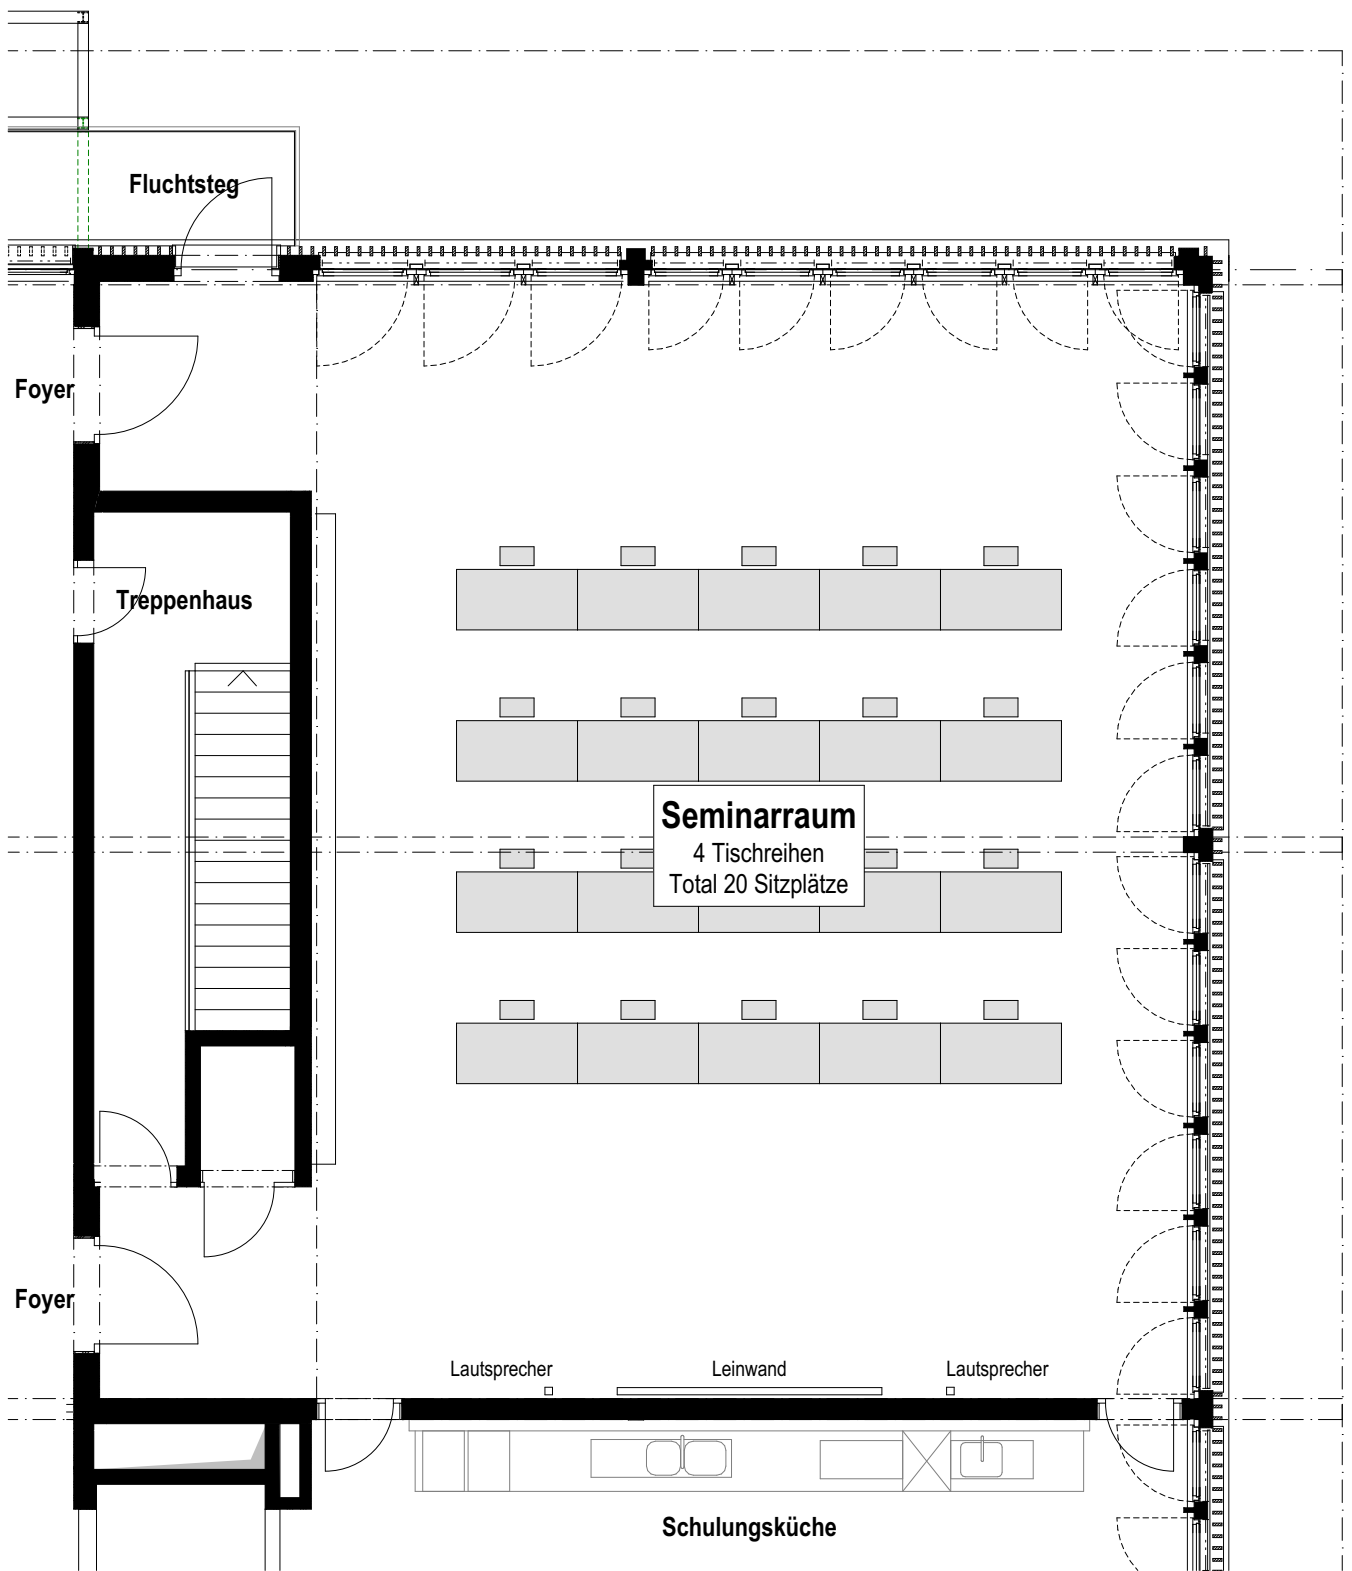

Regiofair, Agrovision Zentralschweiz AG, Burgrain 8, 6248 Alberswil
200.10 Neubau Schüür Burgrain , Alberswil

schwyter benz

Schwyter Benz Architekten AG · Augustinergasse 25 · CH-8001 Zürich
T +41 44 221 08 48 · mail@schwyterbenz.ch · www.schwyterbenz.ch

Seminarraum Möbilierung C 1:100

200.10_9_43

© Schwyter Benz Architekten AG

A4 dg, bu, mk

2.8.2021