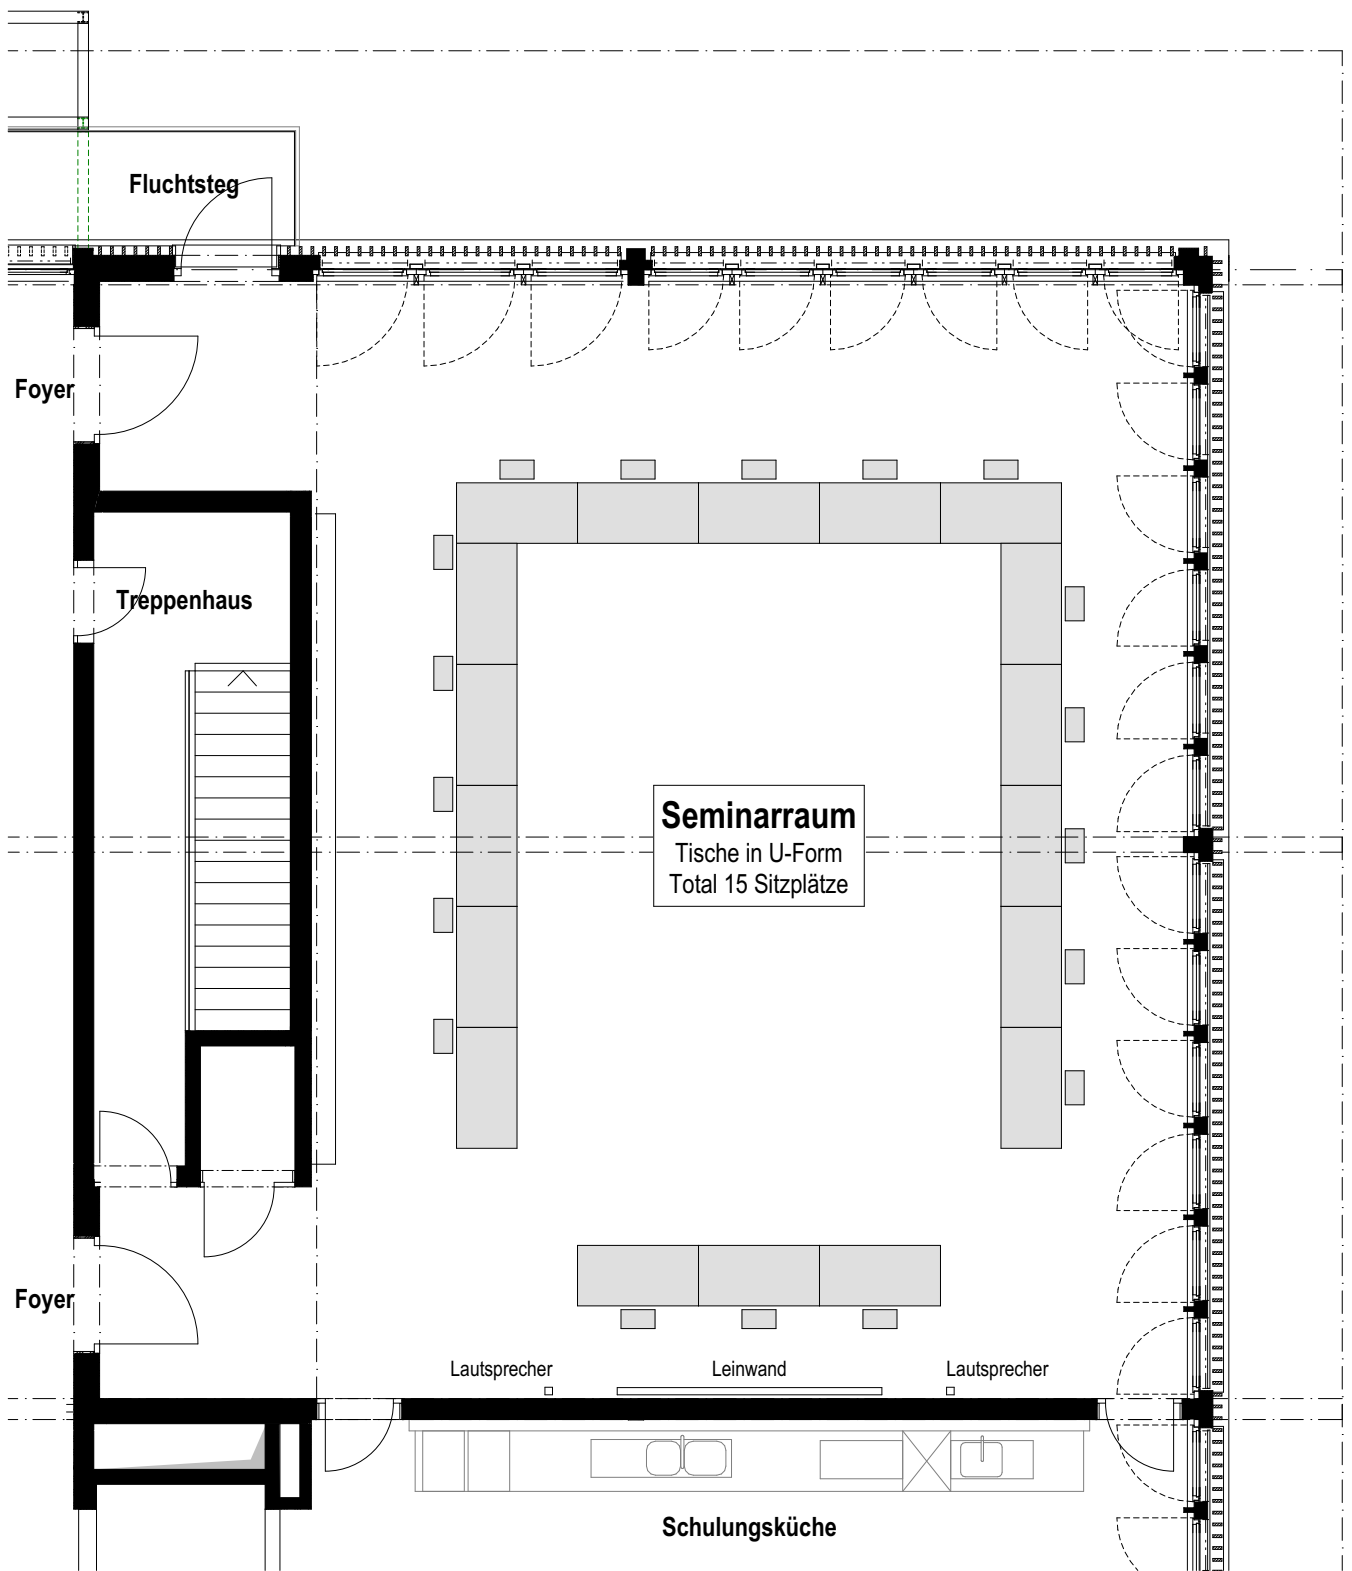

Seminarraum Möbilierung C 1:100

200.10_9_43

© Schwyter Benz Architekten AG

A4 dg, bu, mk

2.8.2021

Regiofair, Agrovision Zentralschweiz AG, Burgrain 8, 6248 Alberswil
 200.10 Neubau Schüür Burgrain , Alberswil